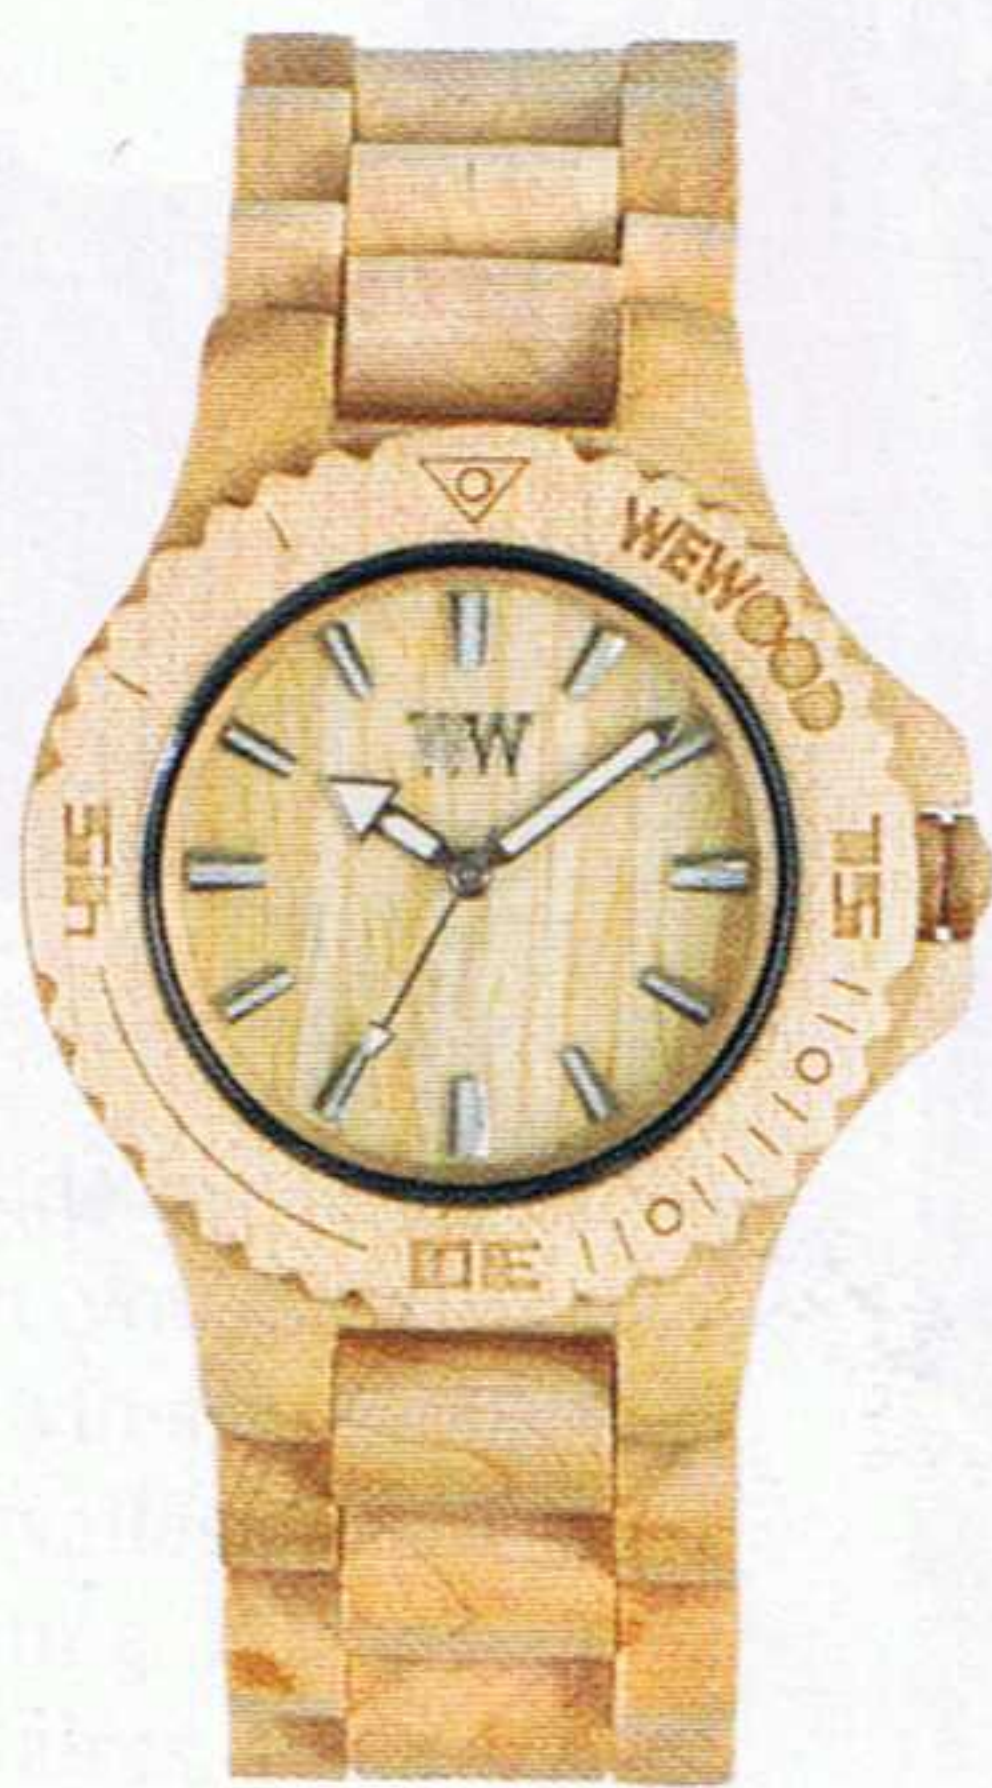

SHOES-UP

• 32

UE 5,50€ - DE 6,95€ - US \$11,99 - CA 10,95 C\$ - GB £5,00
GR 5,50 € - CH 10,00 CHF

M 08256 - 32 - F: 4,50 € - RD

WATCHES

CASIO
29€

CONVERSE WATCHES
89€

LEXON
109€

LUNA TIK
www.dezeenwatchstore.com £90

NEUVO
\$72

TOKYOFLASH JAPAN
61,99€

WEWOOD
\$119

WIZE & OPE
75€

YAMANOTE LINE
www.japantrendshop.com